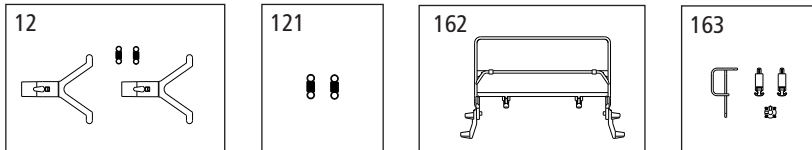

Ersatzteile

Spare Parts / Pièces détachées / 零件

Bei Ersatzteilanforderung bitte immer die vollständige Ersatzteil-Nr. angeben.
Hinweis: Für dieses Modell sind nur die unten aufgeführten Ersatzteile erhältlich!

Please order the wanted spare part with the complete spare part item number.
Note: Only the spare parts listed below are available for this model!

Pour commander des pièces de rechange, ne pas oublier de donner le Numéro d'Article de la pièce demandée.
Note: Seules les pièces demandées sont disponibles pour ce modèle!

订购配件时请附上完整的配件号码。注：这个模型，只有以下配件可订购！